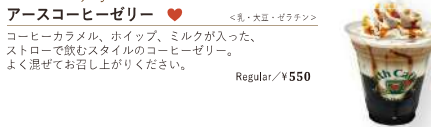

プレーンバナナジュース Plain Banana Juice

ヨーグルトと蜂蜜が隠し味の栄養満点な濃厚バナナジュース
 Regular/¥579

黒糖バナナジュース Brown Sugar Banana Juice

黒糖の深い甘さと濃厚なバナナジュースが絶妙なバランス
 Regular/¥579

アースレモネード Urth Lemonade

フレッシュなレモンから作る自家製レモネード
 HOT Regular/¥579
 COLD Large/¥579

レモネードスカッシュ Lemonade Soda

自家製レモネードにソーダの爽快感をプラス
 Large/¥648

アースアイスティー Urth Iced Tea

紅茶とレモネードのハーフ&ハーフ
 Large/¥579

フローズンアースアイスティー Frozen Urth Iced Tea

フローズン状のレモネードに紅茶をブレンド
 Large/¥648

Organic Cranberry Orange Soda

オーガニッククランベリーオレンジスカッシュ
 スパイスの効いたクランベリーティーとオレンジジュース、ソーダを合わせた3層が美しいオーガニックジュース
 Large/¥678

Urth Coffee Jelly

アースコーヒーゼリー
 コーヒーカラメル、ホイップ、ミルクが入った、ストローで飲むスタイルのコーヒーゼリー。よく混ぜてお召し上がりください。
 Regular/¥550

URTH BOBA

ON ICE ミルクとブレンドした液状のボバ (タピオカ) ドリンク

BLENDED パナライスと氷をシェイクしたシャーベット状のボバ (タピオカ) ドリンク

Earl Grey アールグレイ

ベルガモットの香り豊かなアールグレイのミルクティー
 ON ICE Large/¥678
 BLENDED Large/¥718

Green tea グリーンティー

オーガニック抹茶を使用した甘くてクリーミーなラテ
 ON ICE Large/¥678
 BLENDED Large/¥718